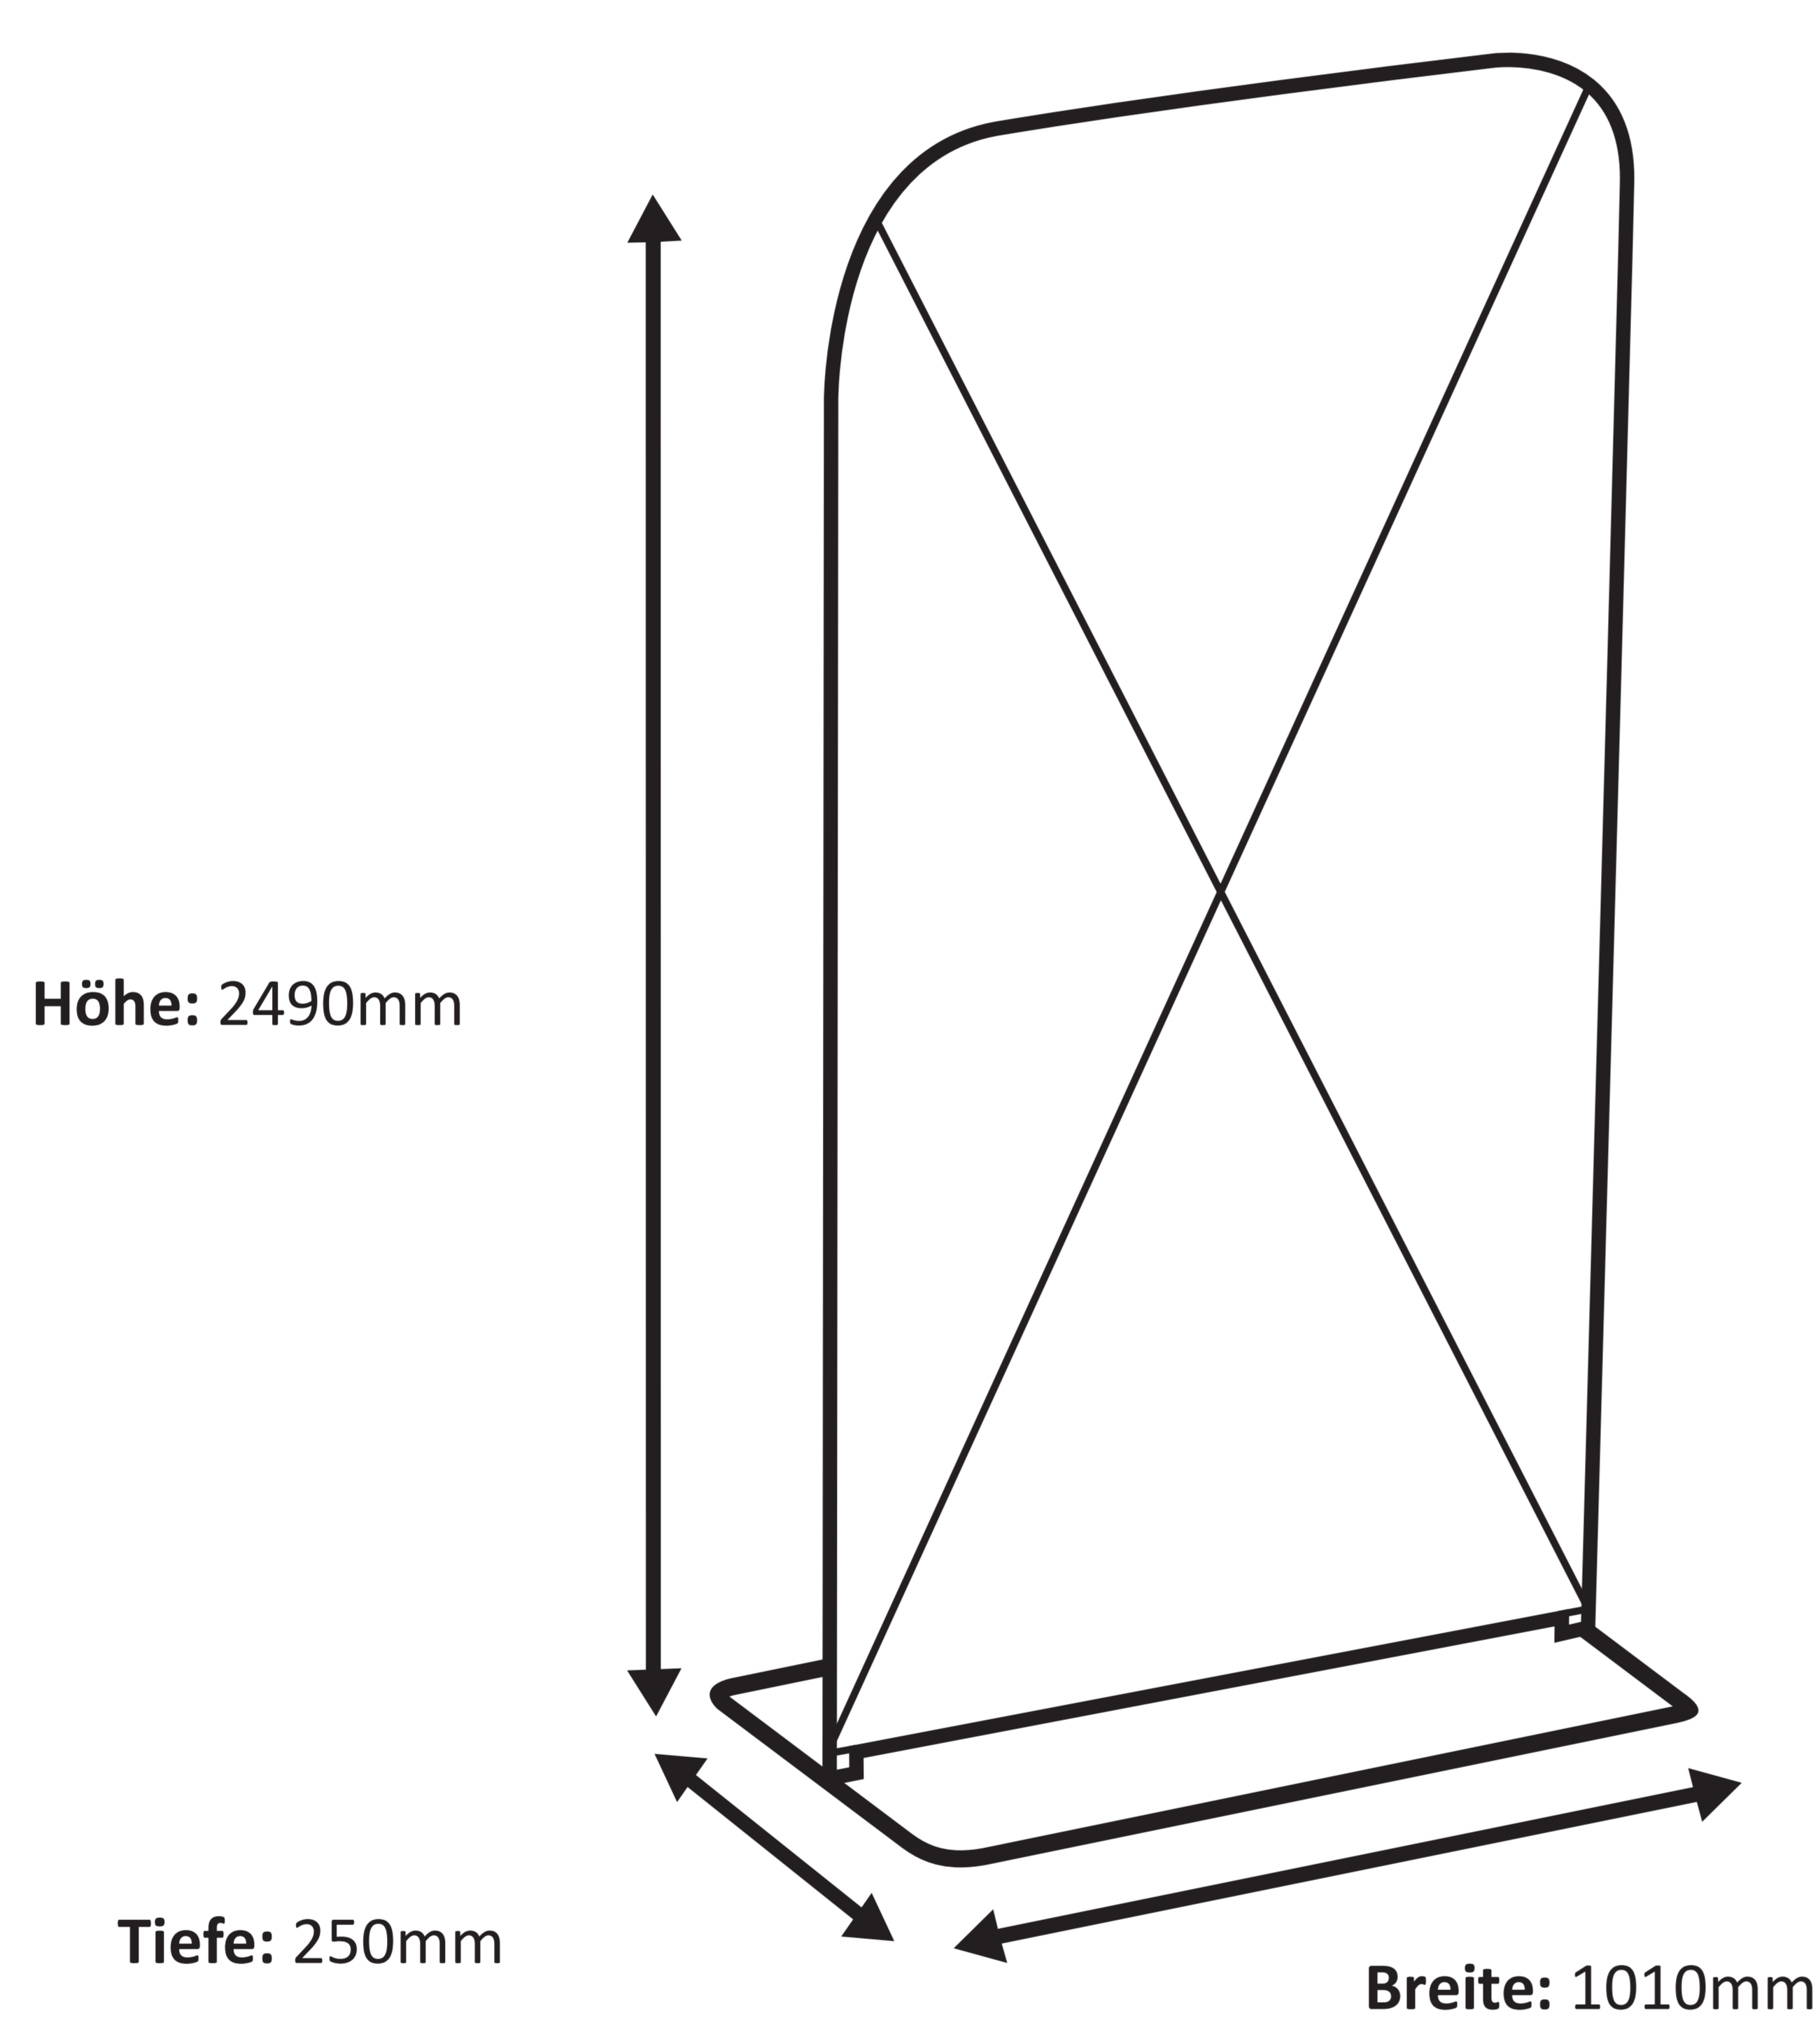

2450 mm

1000 mm

Aufsteller - Größe L

Datenformat: 1020 x 2470 mm

Endformat: 1000 x 2450 mm

Anschnitt: 10mm rundherum

 blau markiert

Druckdatei: bitte als PDF liefern

Elemente: keinen Überdruck festlegen

Schriften: alle Schriften in Pfade umwandeln