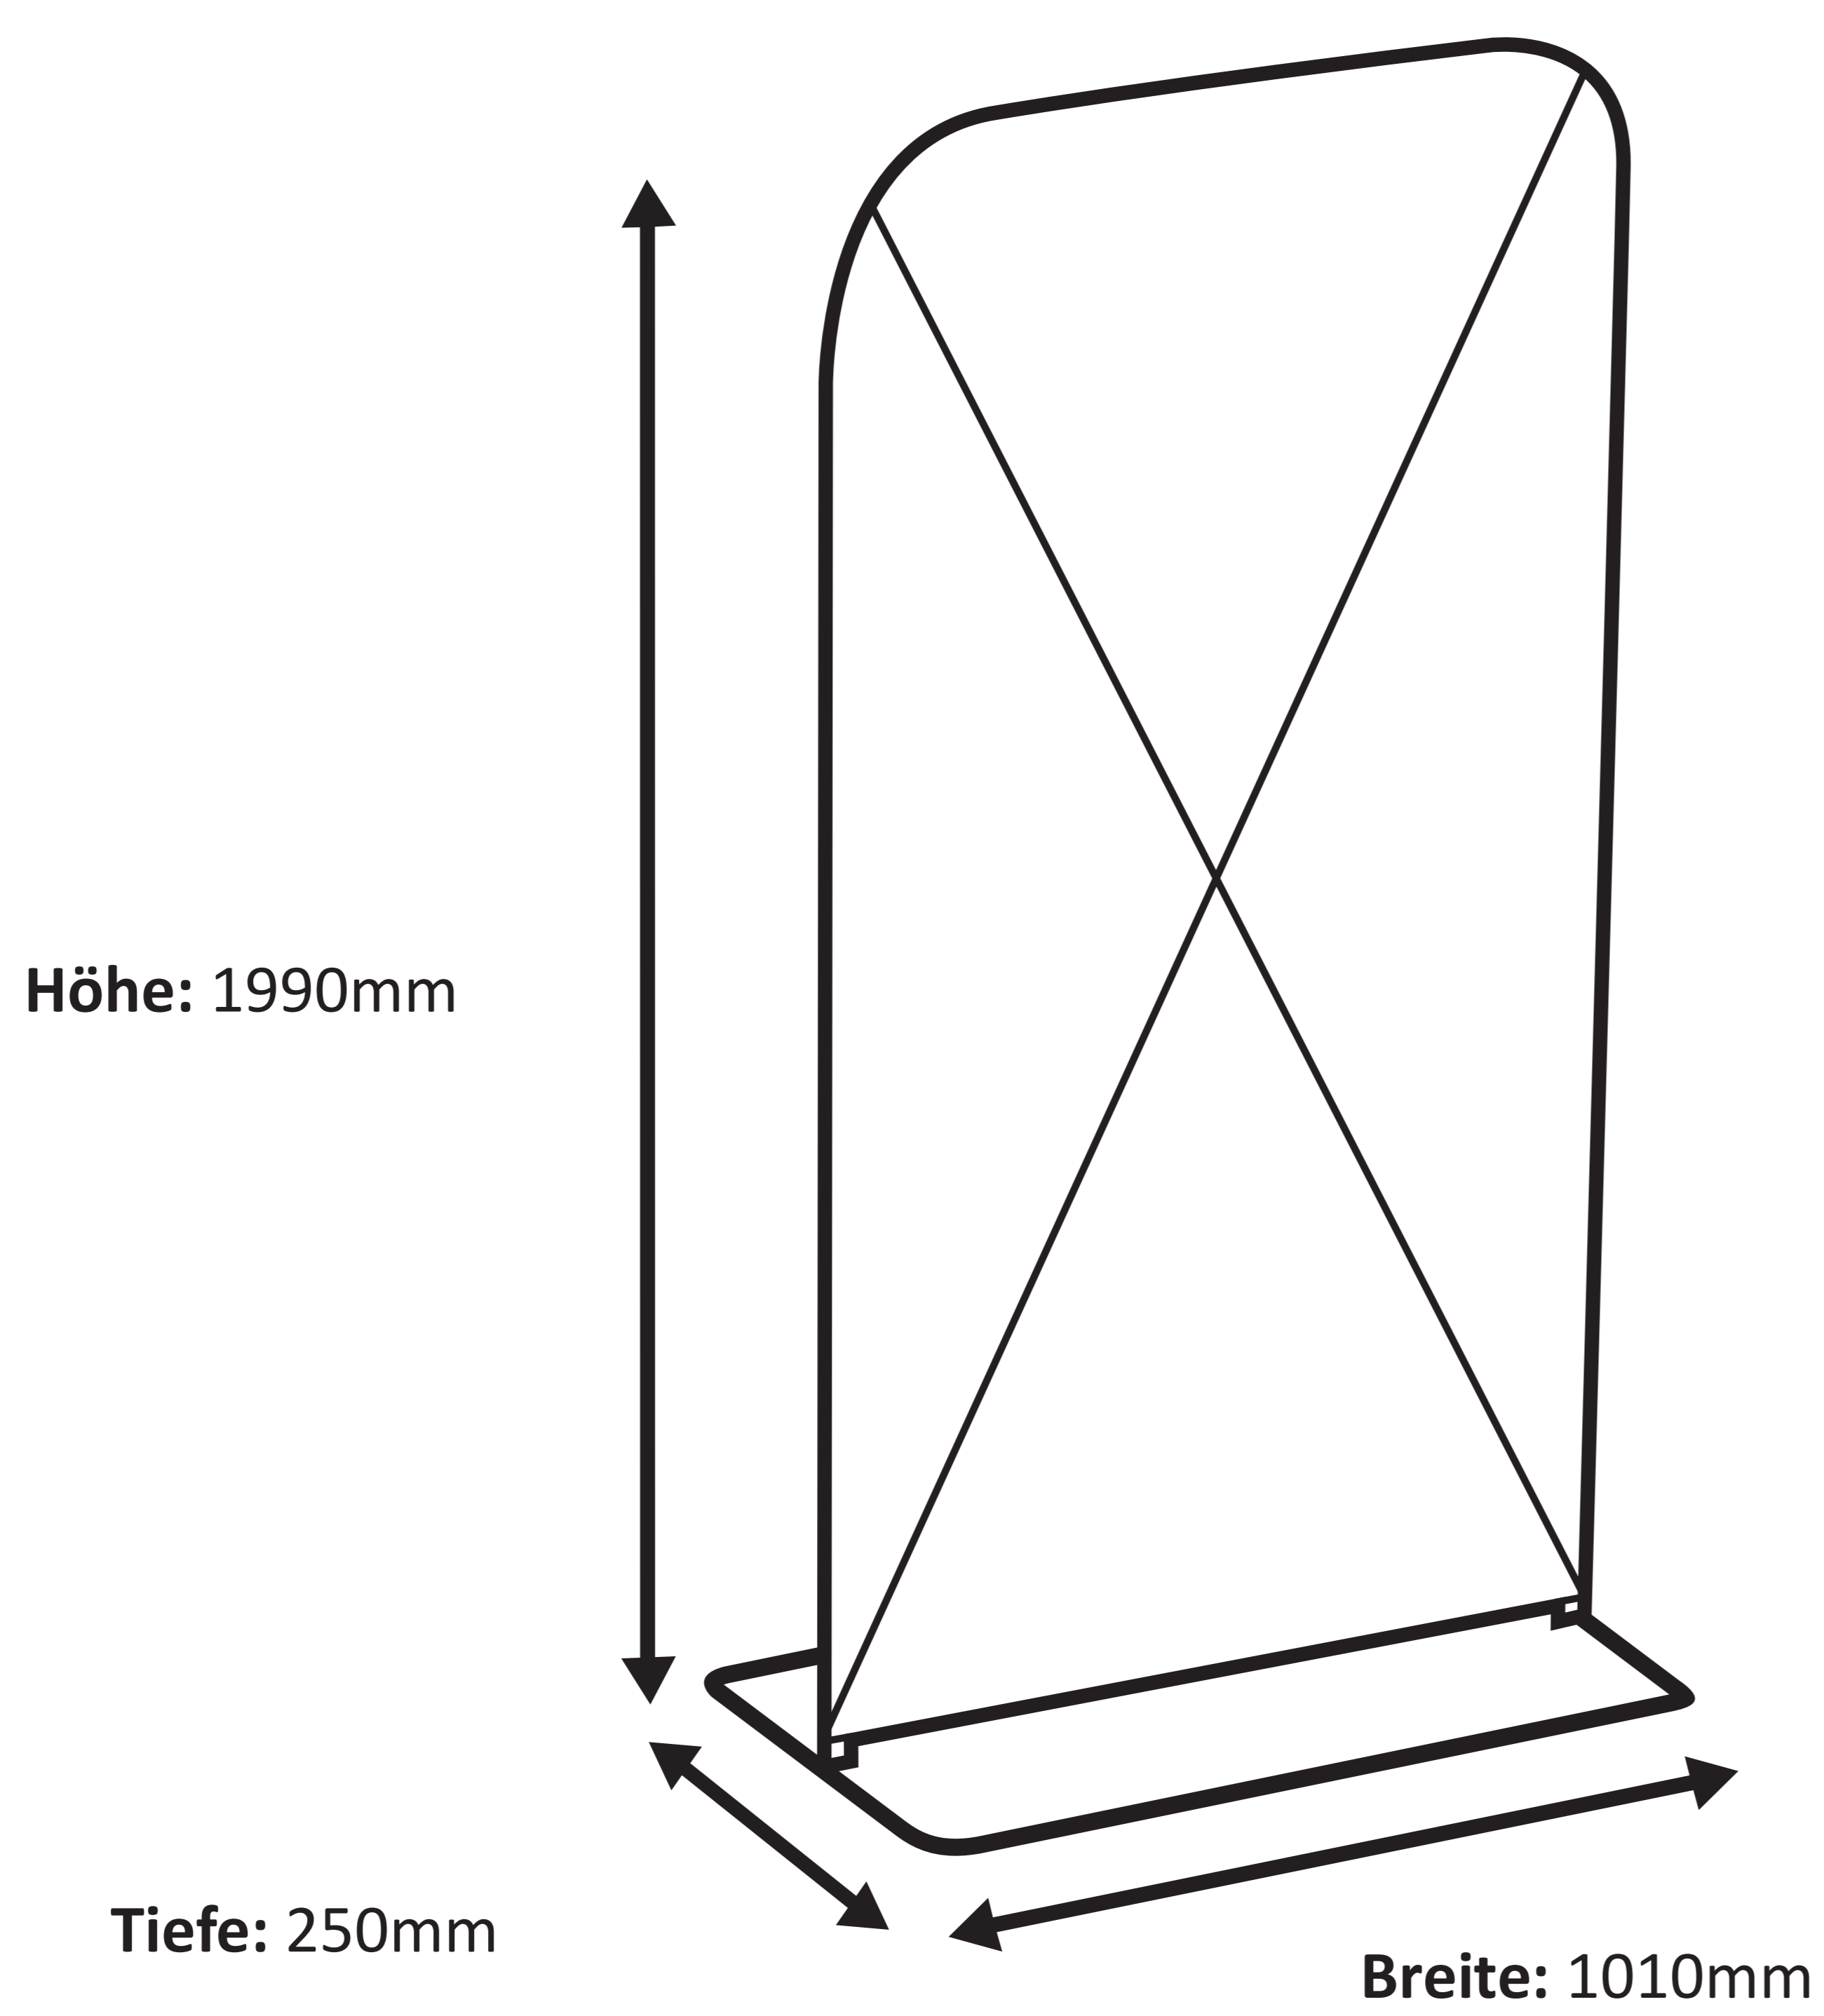

1950 mm

1000 mm

Aufsteller - Größe M

Datenformat: 1020 x 1970 mm

Endformat: 1000 x 1950 mm

Anschnitt: 10mm rundherum

 blau markiert

Druckdatei: bitte als PDF liefern

Elemente: keinen Überdruck festlegen

Schriften: alle Schriften in Pfade umwandeln